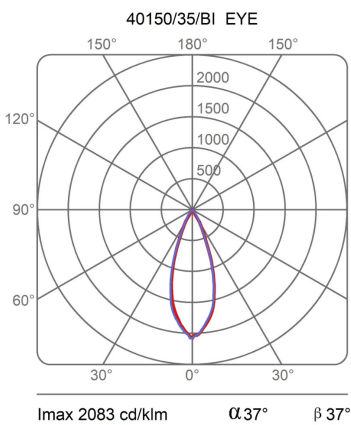

Hauteur	11 cm
Diamètre	16 cm
Longueur du câble d'alimentation	0 cm
Poids	1.6 Kg

Matériaux

Structure	aluminium
-----------	-----------

Voltage	230V	Watt	11 W
Adaptateur d'alimentation	Compris	Lumen	2225 lm
Montage de l'alimentation	Intérieur	CRI	>90
Alimentation électrique	Ballast électronique	CCT	3000 K
		Classe d'énergie	E

Certifications

Courbes photométriques

h (m)	Ø	Em (lux)
h1	0.7/0.7	2780
h2	1.3/1.3	695
h3	2.0/2.0	309
h4	2.7/2.7	174
h5	3.3/3.4	111

Code de couleur

40150/35/BI

Blanc

40150/35/NE

Noir